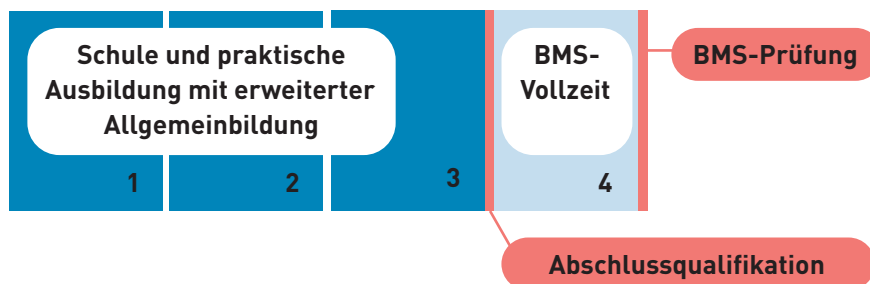

EFZ-Lehre mit integrierter BMS

Mit dem 3-1-Modell

an der Technischen Fachschule Bern

Für EFZ-Lehren mit integrierter BMS bietet die Technische Fachschule Bern das 3-1-Modell an. In den ersten drei Jahren absolvieren die Lernenden die praktische und fachtheoretische Ausbildung. Das vierte Lehrjahr absolviert man Vollzeit an einer Berufsmaturitätsschule.

Klassische vierjährige EFZ-Lehre

3-1-Modell an der Technischen Fachschule Bern

Noch Fragen?

Technische Fachschule Bern
Telefon 031 337 37 37
info@tfbern.ch