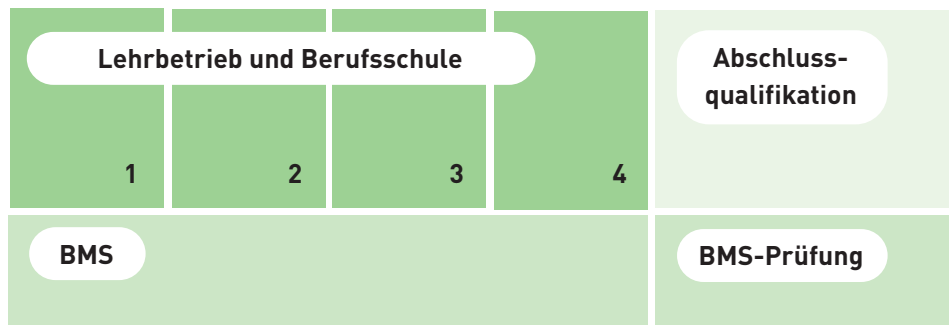

EFZ-Lehre mit integrierter BMS

Mit dem 3-1-Modell

an der Technischen Fachschule Bern

Für EFZ-Lehren mit integrierter BMS bietet die Technische Fachschule Bern das 3-1-Modell an. In den ersten drei Jahren absolvieren die Lernenden die praktische und fachtheoretische Ausbildung. Das vierte Lehrjahr absolviert man Vollzeit an einer Berufsmaturitätsschule.

Klassische vierjährige EFZ-Lehre

3-1-Modell an der Technischen Fachschule Bern

Noch Fragen?

Technische Fachschule Bern
Telefon 031 337 37 37
info@tfbern.ch